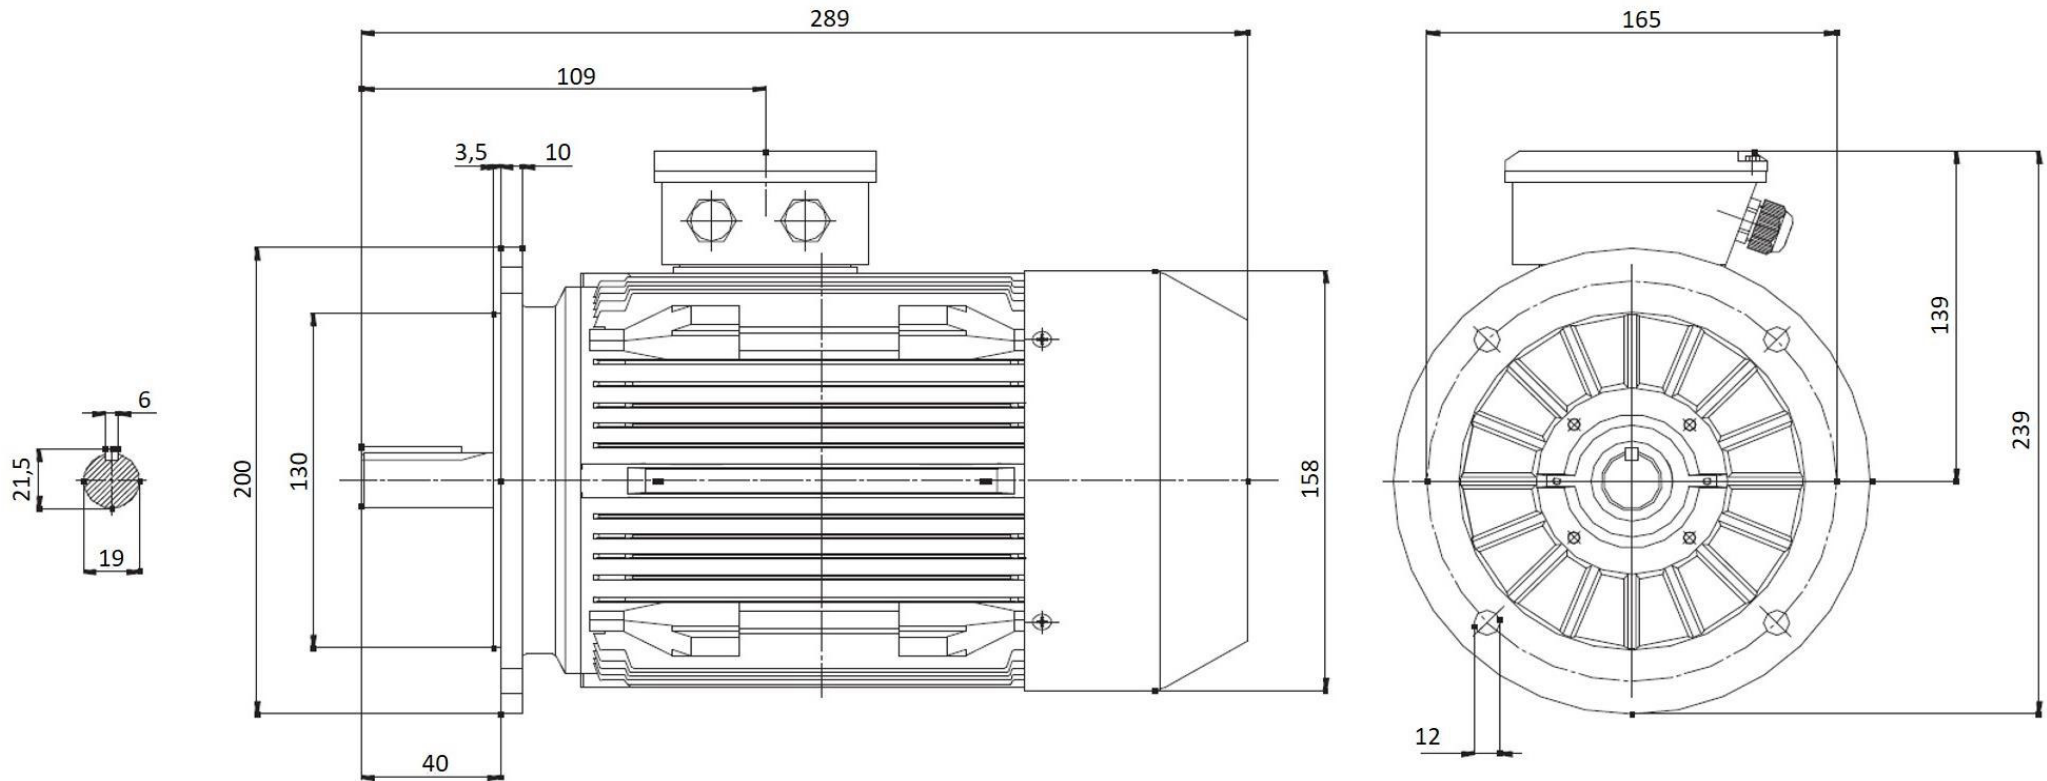

T4A - B5
Baugröße 80

BLECHER
MOTOREN ...seit 1900

Ausführung nach DIN EN / IEC 60034-1; Technische Änderungen und Irrtümer vorbehalten

Blecher Motoren GmbH, Wilhelm-Röntgen-Straße 28, D-63477 Maintal
Tel.: 06181 / 428994-0, Fax 06181 / 428994-11, www.blecher.de