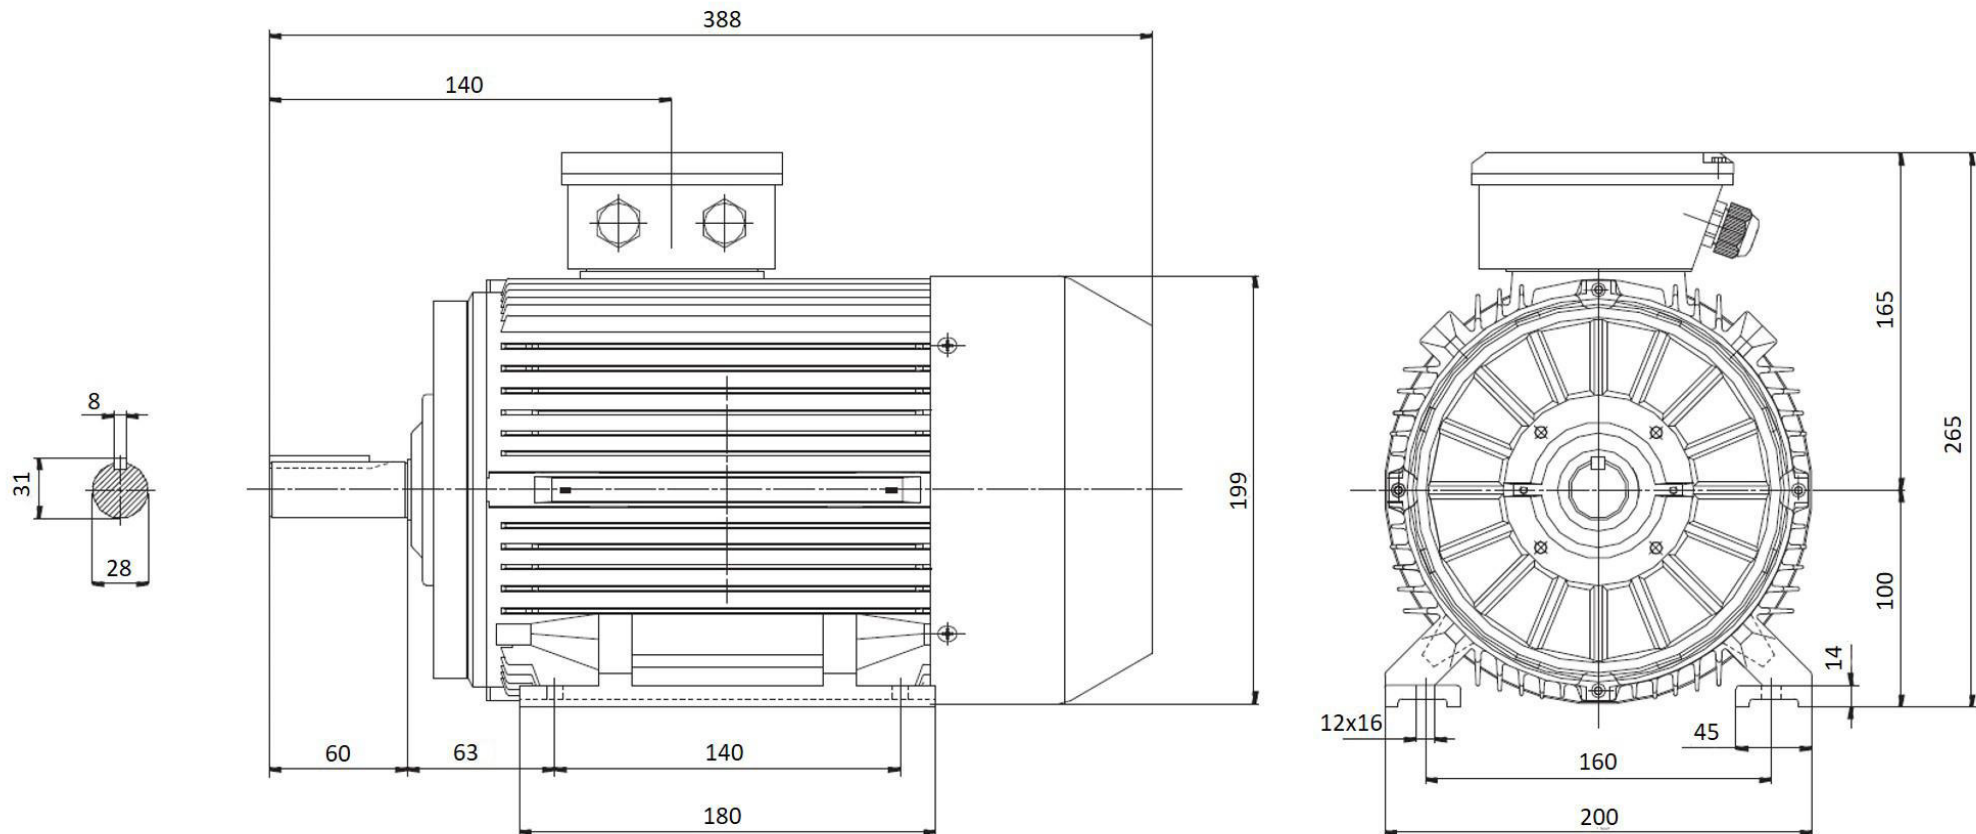

T4A - B3  
Baugröße 100

**BLECHER**  
MOTOREN ...seit 1900

Ausführung nach DIN EN / IEC 60034-1; Technische Änderungen und Irrtümer vorbehalten

Blecher Motoren GmbH, Wilhelm-Röntgen-Straße 28, D-63477 Maintal  
Tel.: 06181 / 428994-0, Fax 06181 / 428994-11, [www.blecher.de](http://www.blecher.de)