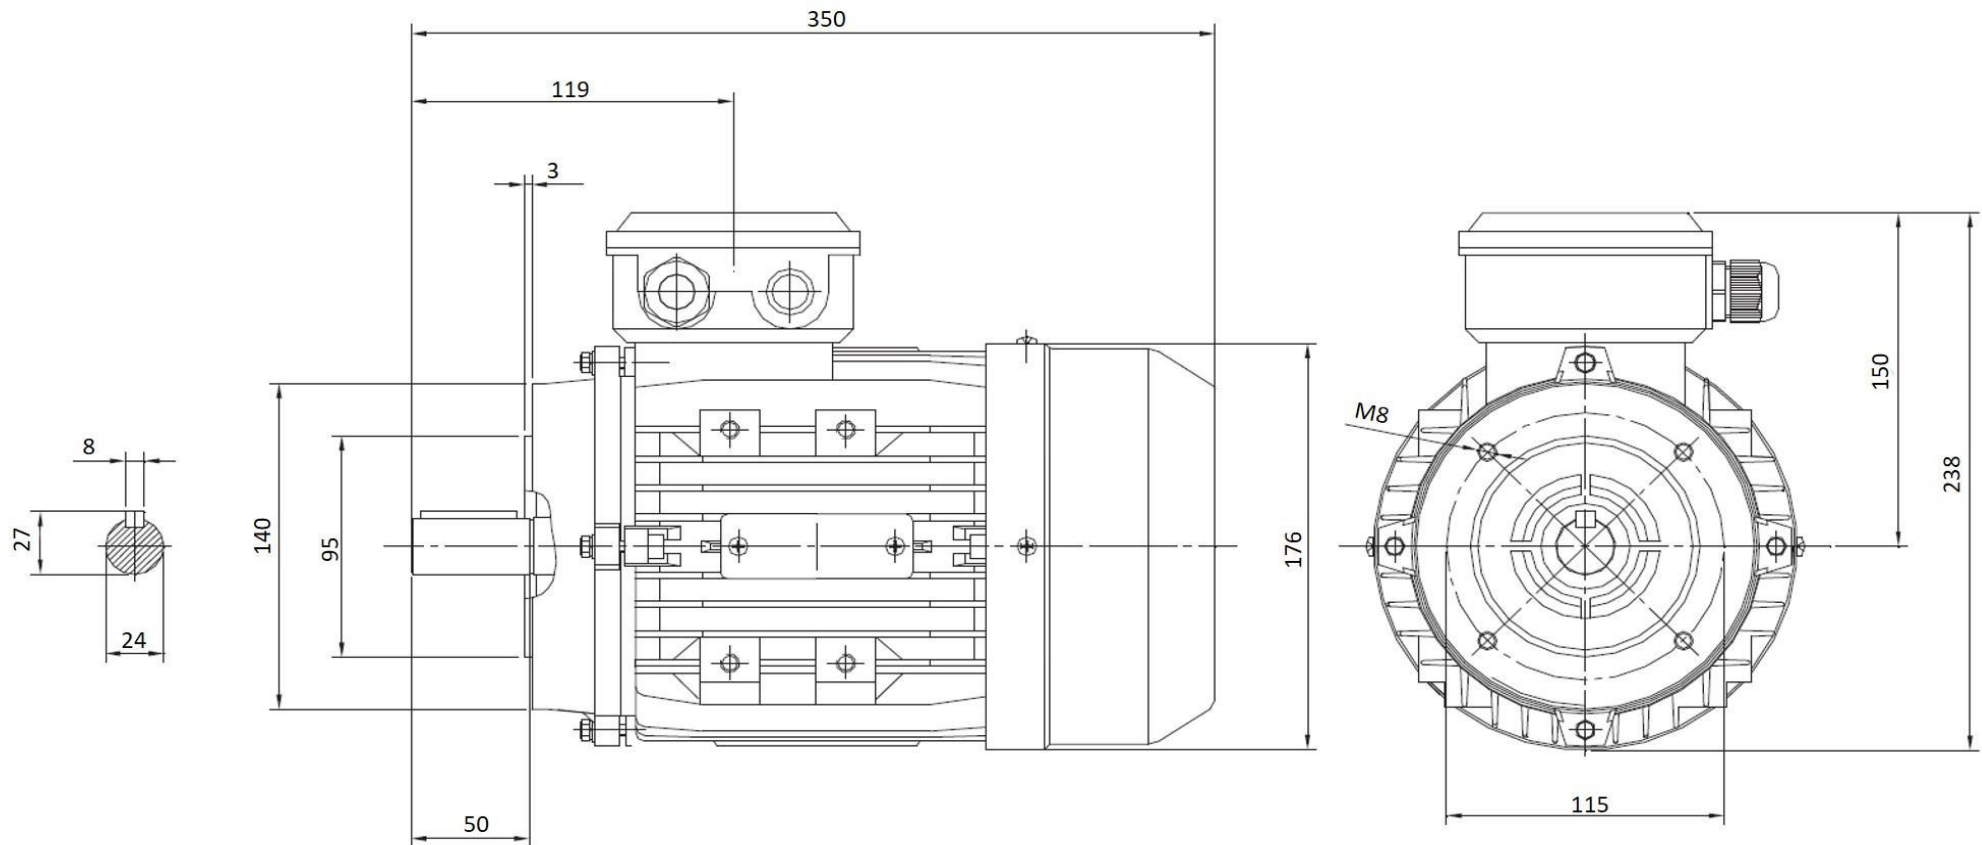

T4A - B14  
Baugröße 90L

**BLECHER**  
MOTOREN ...seit 1900

Ausführung nach DIN EN / IEC 60034-1; Technische Änderungen und Irrtümer vorbehalten

Blecher Motoren GmbH, Wilhelm-Röntgen-Straße 28, D-63477 Maintal  
Tel.: 06181 / 428994-0, Fax 06181 / 428994-11, [www.blecher.de](http://www.blecher.de)